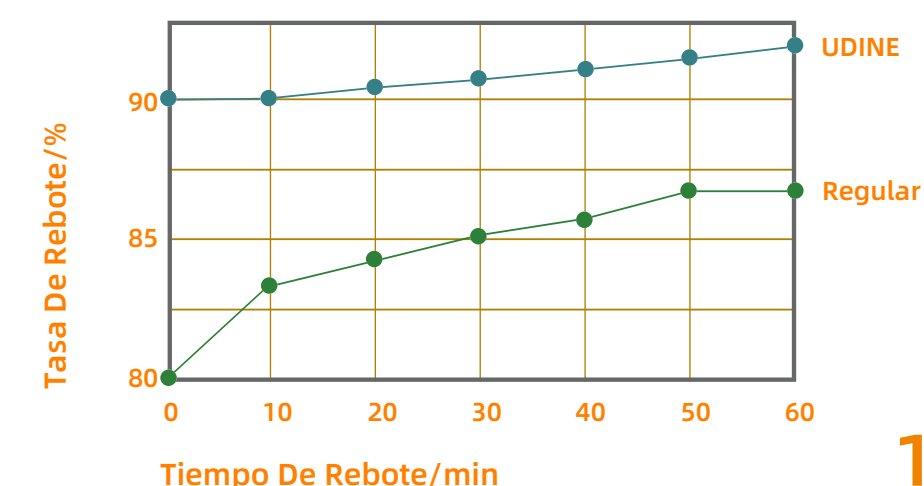

Hierba En Forma De M

Para lograr el índice de movimiento del césped natural, buen drenaje, anticorrosión eficaz, antimoho, color y otras propiedades; Uso para todo clima.