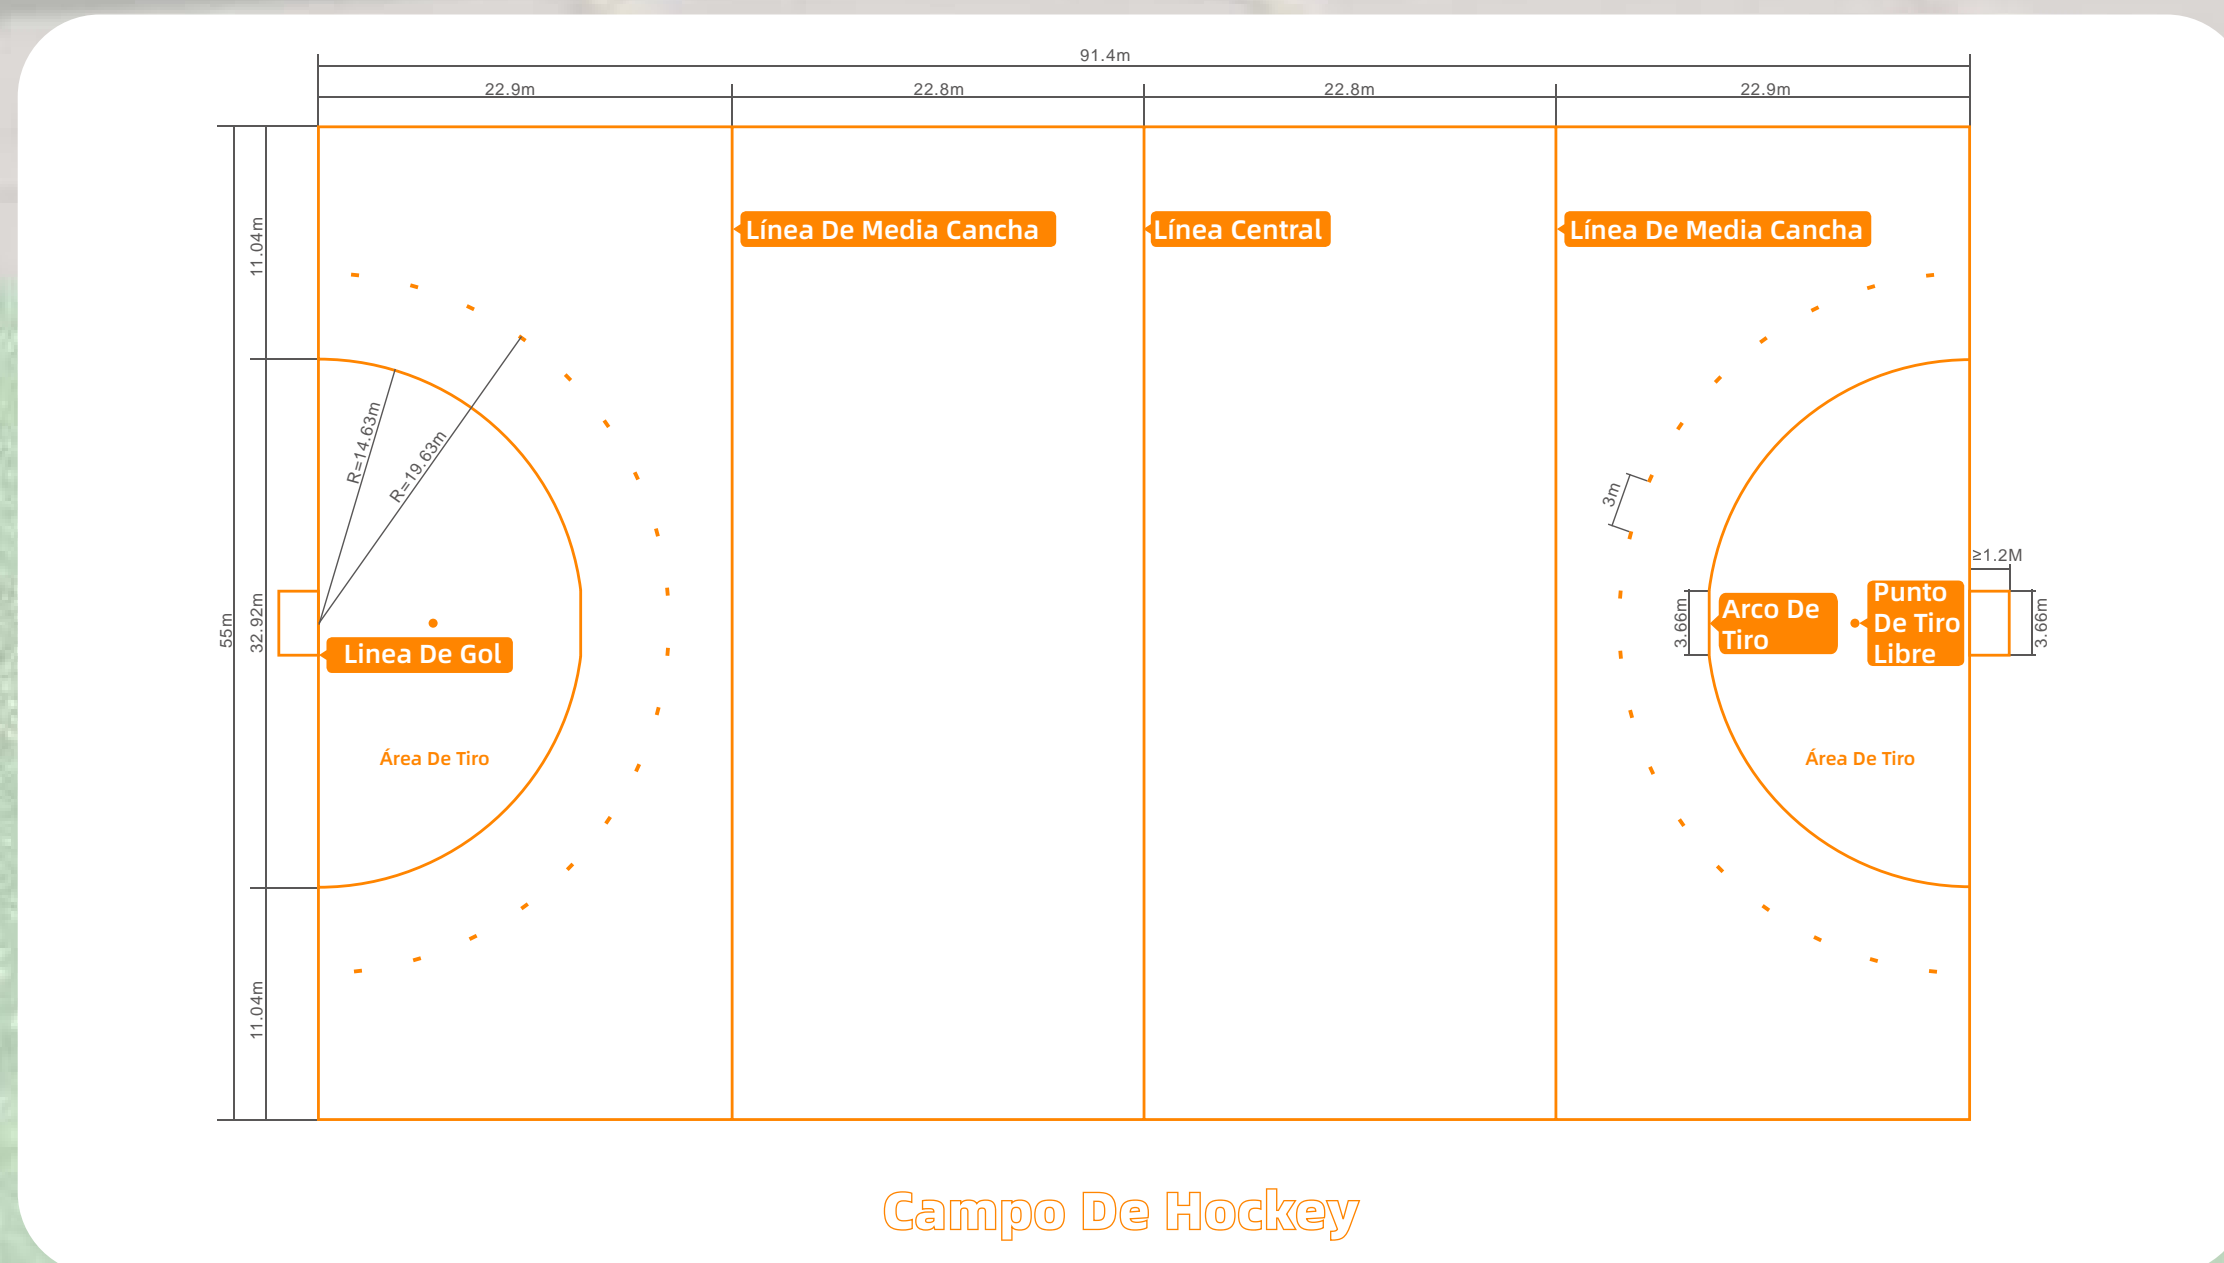

VENUE SPECIFICATION PLAN

Raede De Conducción De Golf Al Aire Libre

Cancha De Croquet

Campo De Hockey

Producto De Venta Caliente

Tipo	UCG164400550
Color	1 tone
Altura De La Pile	16MM
Gauge	3/16"
Tasa De Puntada	400/M
Densidad	84000/SQM
Apoyo	PP+NET+SBR
Tamaño	2*25M 4*25M
Precio De Referencia ^{*1}	\$7.54/SQM