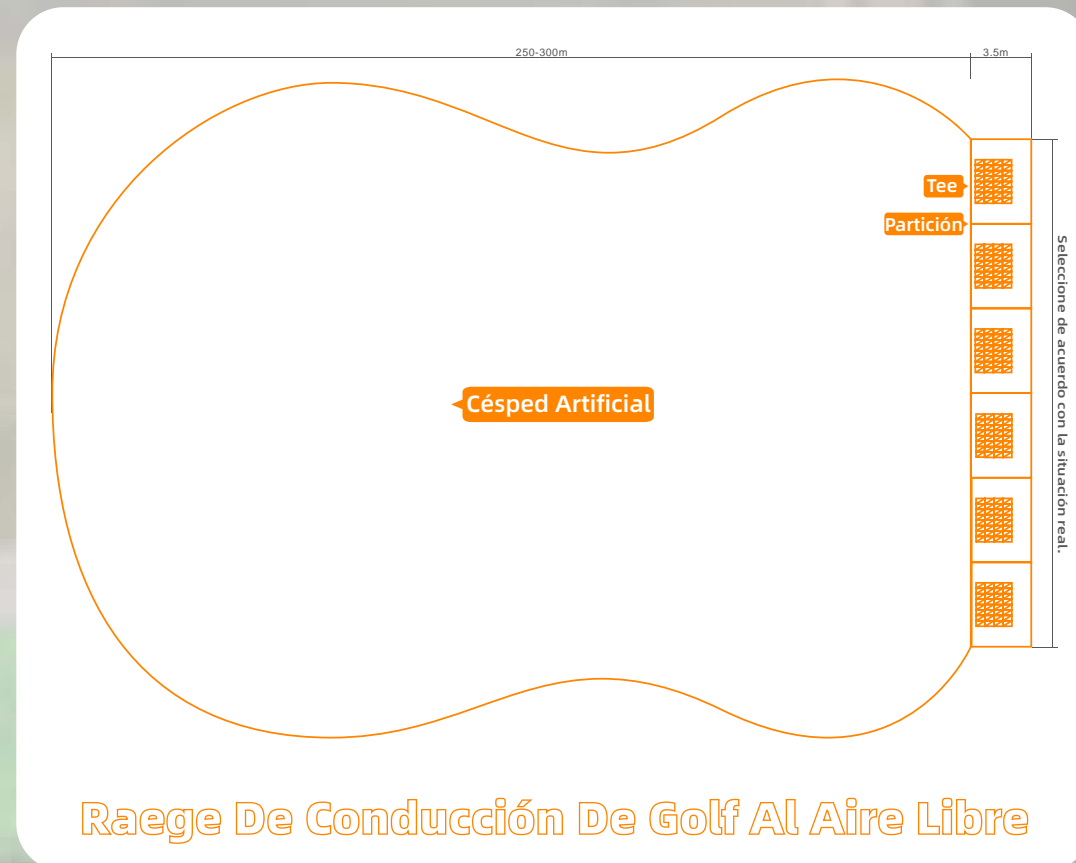

Césped Artificial De Golf & Croquet & Hockey

VENUE SPECIFICATION PLAN