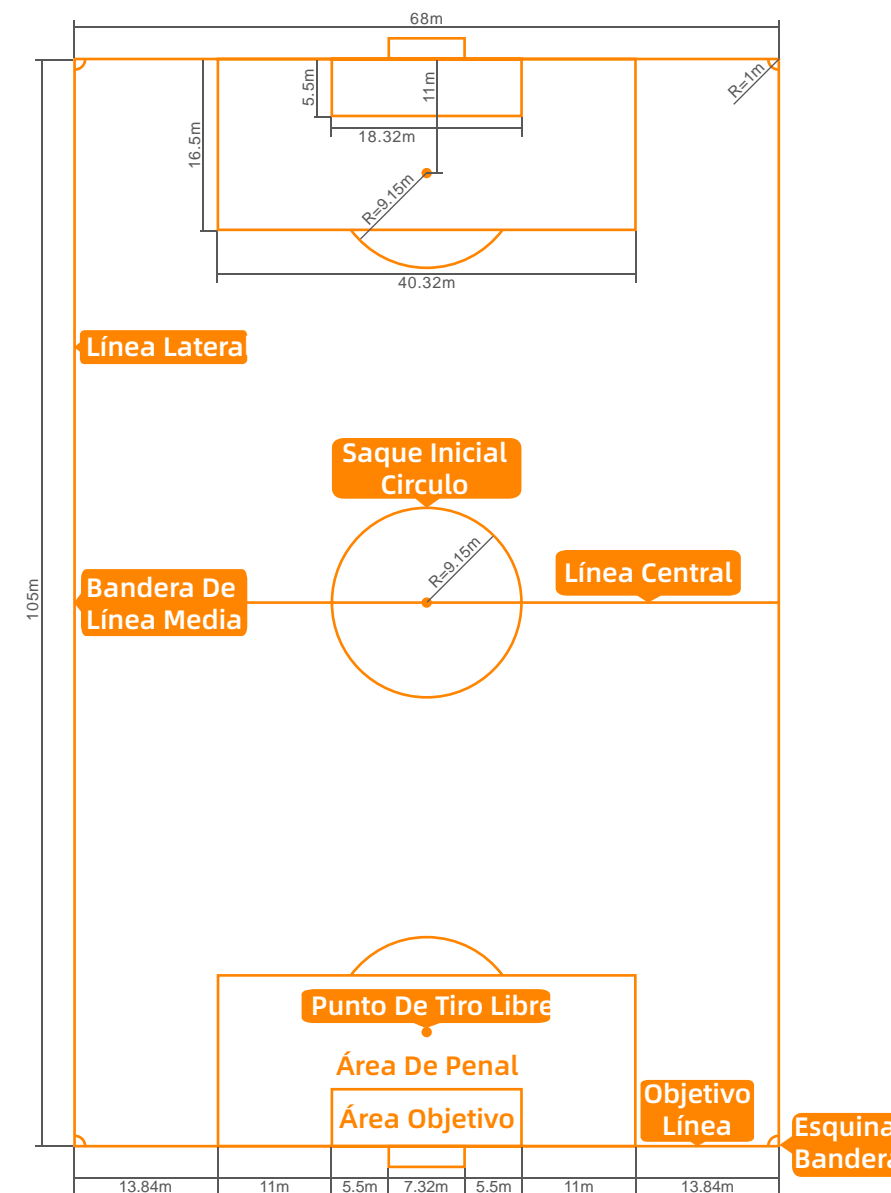

Sistema De Once Personas

Productos Requeridos Para sedes de fútbol estándar

Opcional según condiciones reales.