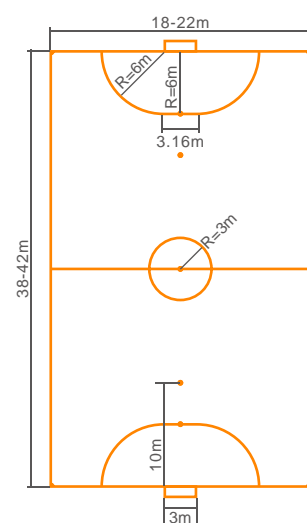

Tipo	UBLG35180900
Color	3 tones
Altura De La Pile	35MM
Gauge	3/8"
Tasa De Puntada	180/M
Densidad	18900/SQM
Apoyo	PP+MESH+SBR
Tamaño (Rollo)	2*25M 4*25M
Precio De Referencia ^{*1}	\$5.8/SQM

Tipo	UC2JKLG180103
Color	4 tones
Altura De La Pile	40MM
Gauge	3/8"
Tasa De Puntada	180/M
Densidad	18900/SQM
Apoyo	PP+MESH+SBR
Tamaño (Rollo)	2*25M 4*25M
Precio De Referencia ^{*1}	\$99/SQM

Tipo	UCLG40180100
Color	4 tones
Altura De La Pile	40MM
Gauge	3/8"
Tasa De Puntada	180/MM
Densidad	18900/SQM
Apoyo	PP+MESH+SBR
Tamaño (Rollo)	2*25M 4*25M
Precio De Referencia ^{*1}	\$6.7/SQM

*1 Afectado por las materias primas y otros factores, el precio fluctuará. Este precio es solo de referencia. Comuníquese con el personal de ventas para conocer el precio específico.

5V5

Longitud: 42m
Ancho: 25m
Superficie: 1050m²

7V7

Longitud: 69m
Ancho: 47m
Superficie: 3243m²

11V11

Longitud: 109m
Ancho: 69m
Superficie: 7412m²

PLAN DE ESPECIFICACIÓN DEL LUGAR

Sistema De Cinco Personas