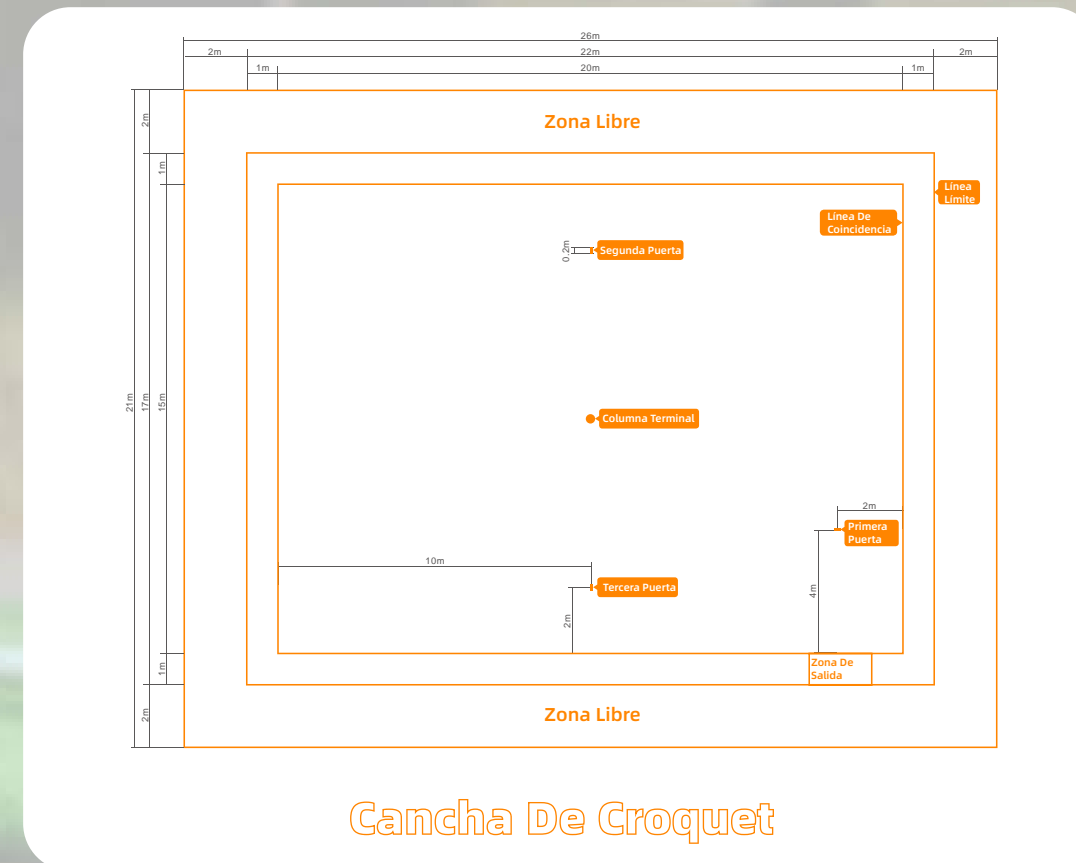

Césped Artificial De Golf & Croquet & Hockey

VENUE SPECIFICATION PLAN

Producto De Venta Caliente

Tipo	UCG164400550
Color	1 tone
Altura De La Pile	16MM
Gauge	3/16"
Tasa De Puntada	400/M
Densidad	84000/SQM
Apoyo	PP+NET+SBR
Tamaño	2*25M 4*25M
Precio De Referencia^{*1}	$7.54/SQM

Tipo	ULG1531630
Color	1 tone
Altura De La Pile	15MM
Gauge	3/16"
Tasa De Puntada	300/M
Densidad	63000/SQM
Apoyo	PP+MESH+SBR
Tamaño	2*25M 4*25M
Precio De Referencia^{*1}	$6.69/SQM

Tipo	UQGG40240579
Color	1 tone
Altura De La Pile	40MM
Gauge	3/10"
Densidad	57960/SQM
Apoyo	PP+PP+PU
Tamaño	2*25M 4*25M
Precio De Referencia^{*1}	$10.55/SQM

*1 Afectado por las materias primas y otros factores, el precio fluctuará. Este precio es solo de referencia. Comuníquese con el personal de ventas para conocer el precio específico.