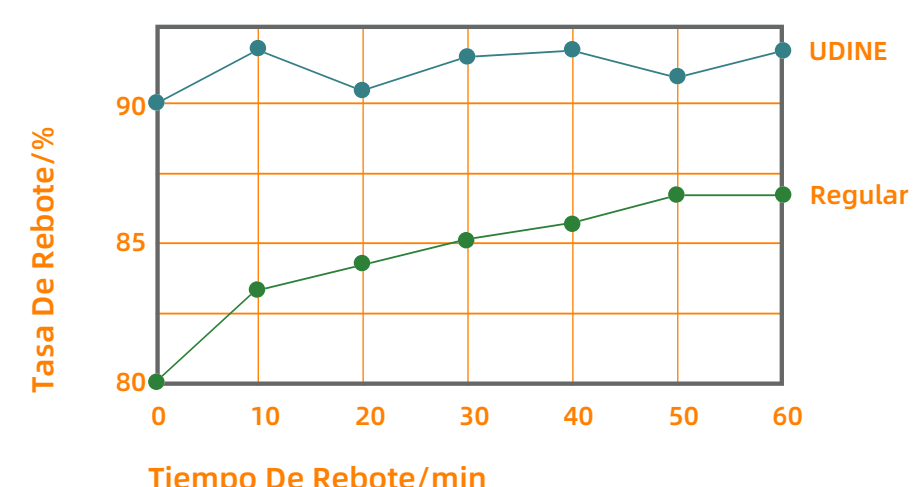

Hierba En Form De C

El proceso de corte único tiene una gran verticalidad, una sensación gruesa, resistencia al desgaste y una larga vida útil.