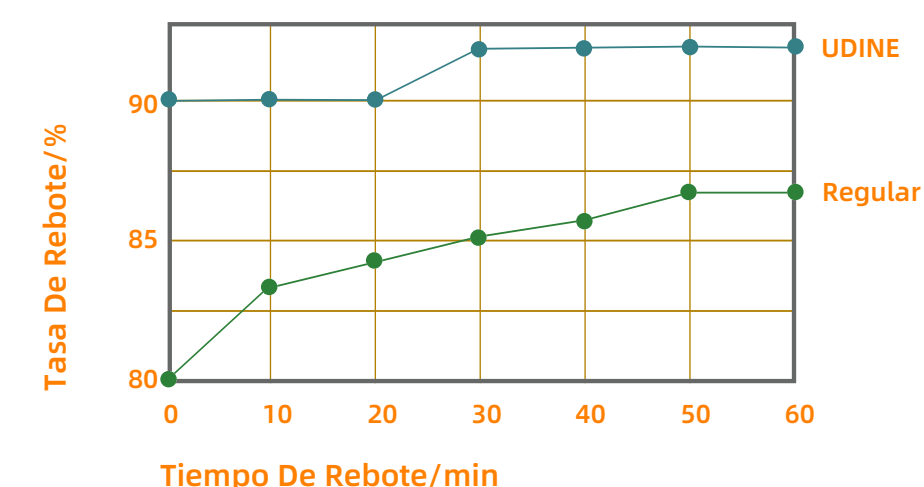

Hierba En Forma De V

Forma y grosor únicos para una memoria/dureza superiores; reduce totalmente la abrasión del césped y las lesiones deportivas.