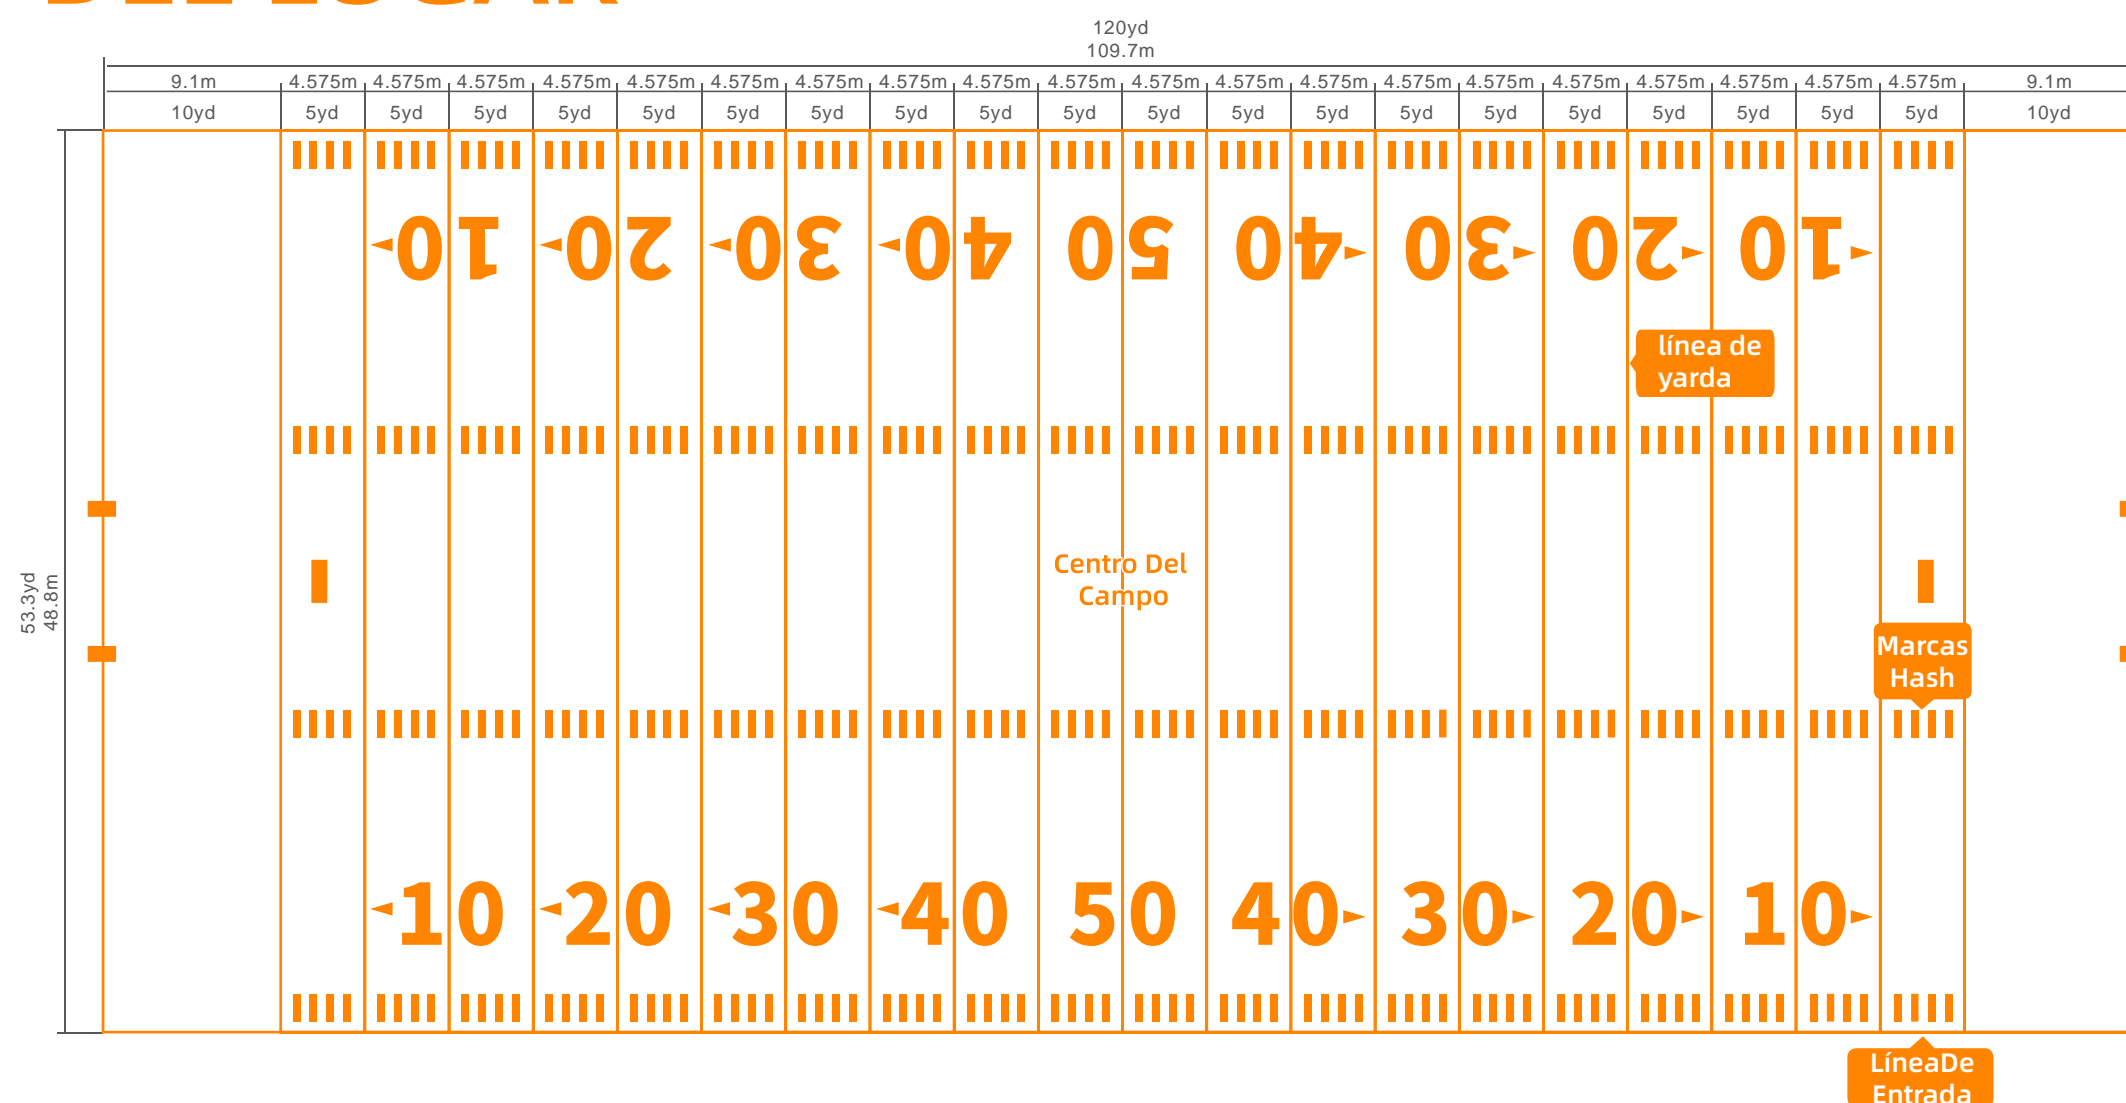

PLAN DE ESPECIFICACIÓN DEL LUGAR