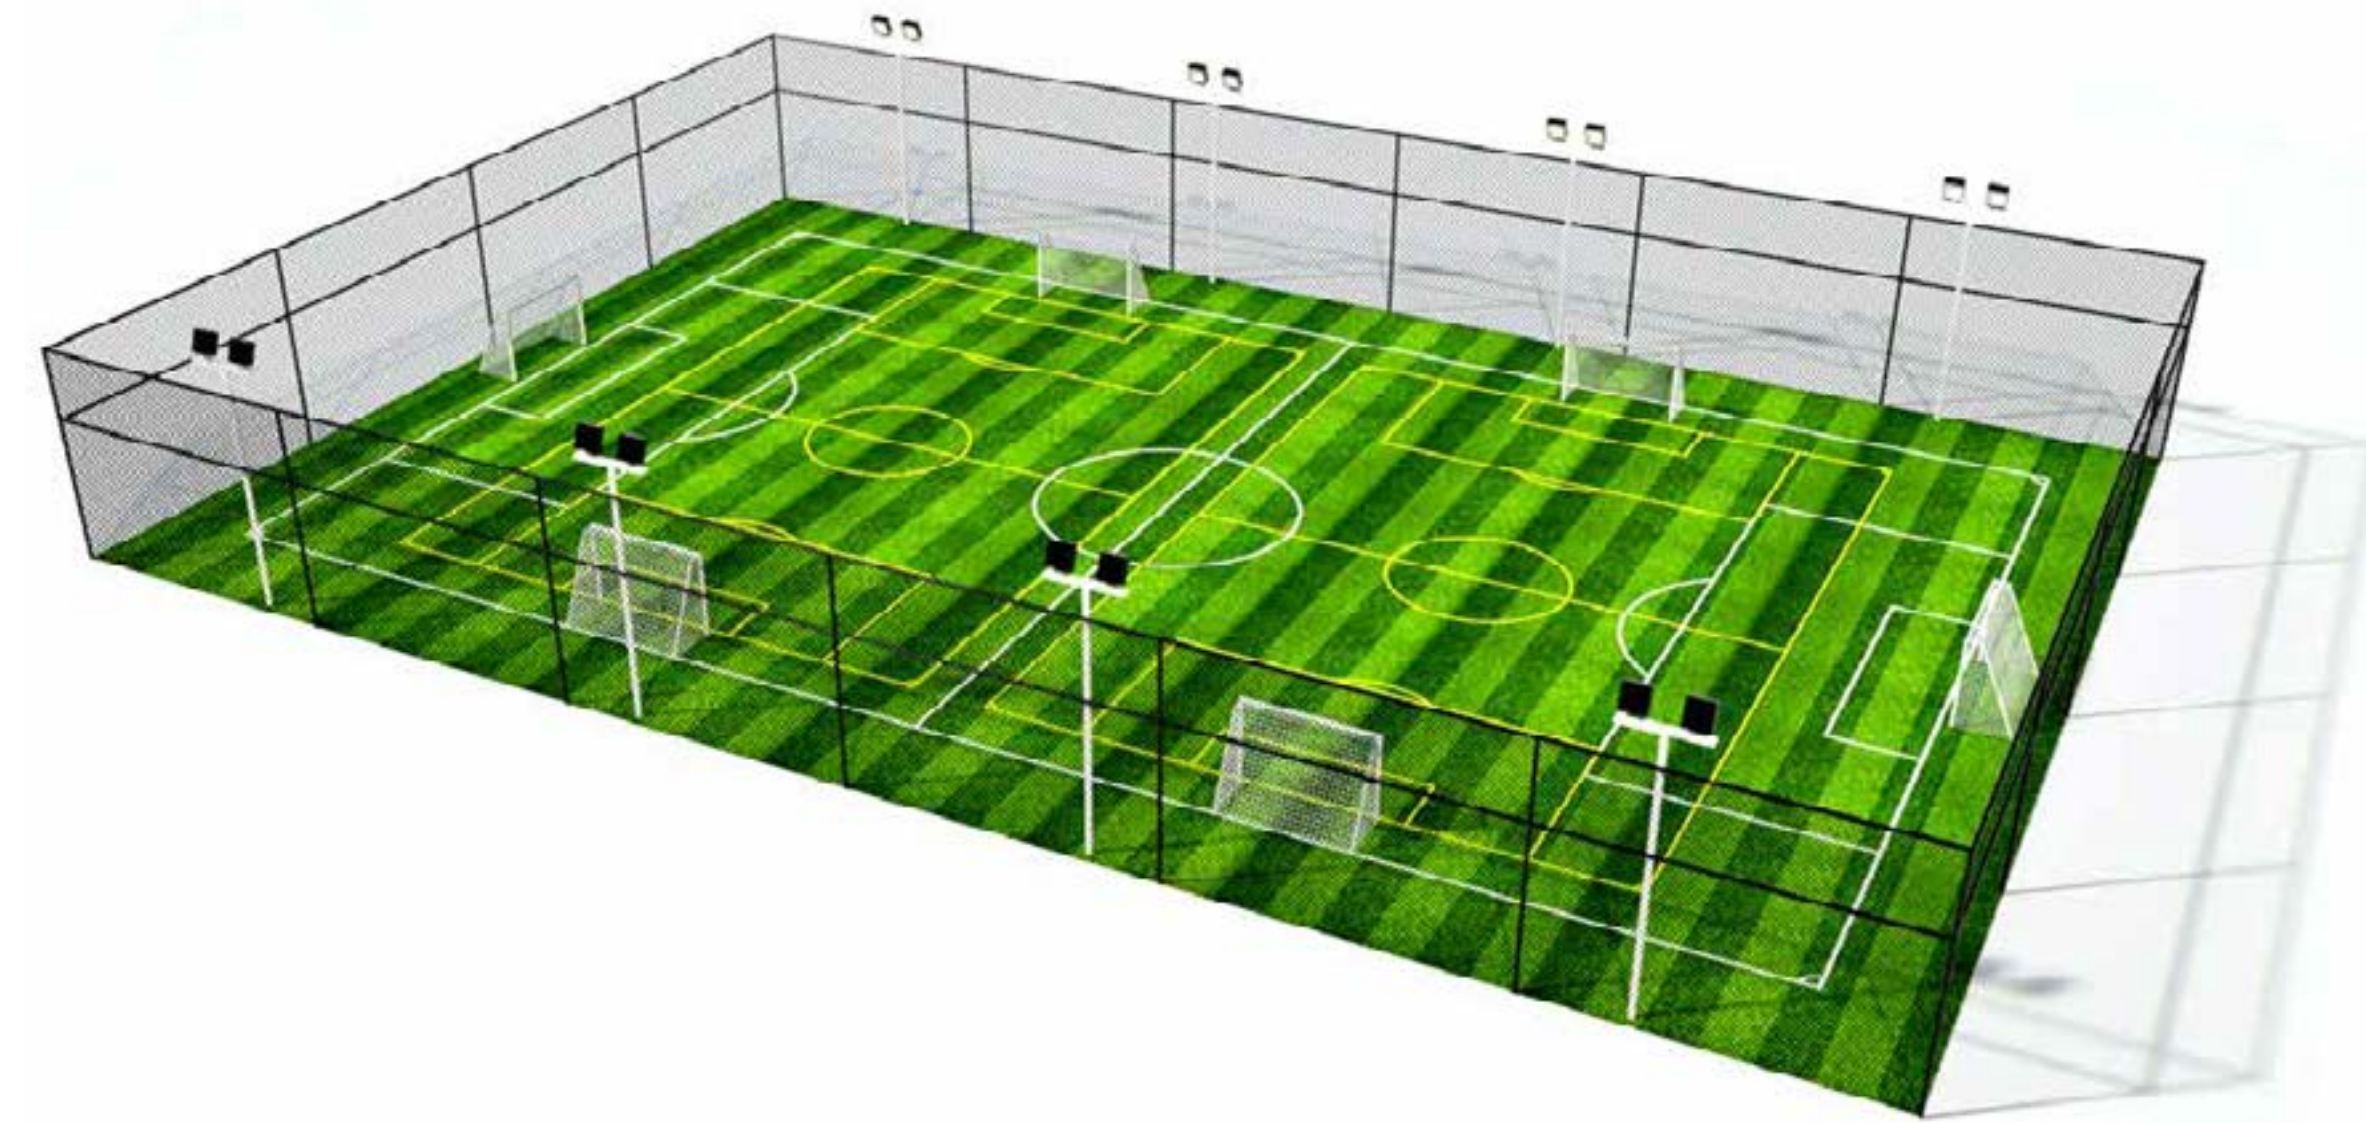

5V5

Longitud: 42m
Ancho: 25m
Superficie: 1050m²

7V7

Longitud: 69m
Ancho: 47m
Superficie: 3243m²

11V11

Longitud: 109m
Ancho: 69m
Superficie: 7412m²

PLAN DE ESPECIFICACIÓN DEL LUGAR

Sistema De Cinco Personas