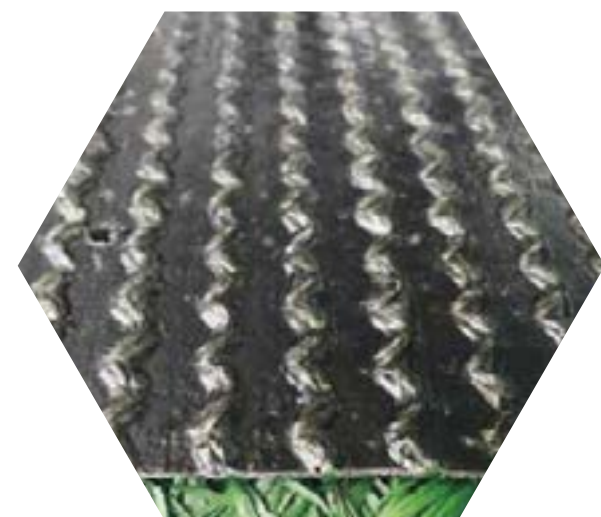

Césped Artificial Para Gimnasio

- | Hilo Curvo | Hilo Recto y Curvo |
|-------------------|--------------------|
| ● Altura: 13MM | ● Altura: 13MM |
| ● Densidad: 63000 | ● Densidad: 63000 |

*El color, el tamaño, la densidad y la altura se pueden personalizar según las necesidades del cliente. Póngase en contacto con nuestro gerente de ventas para obtener más detalles.

Césped Artificial De Fútbol

Hilo De Hierba

Partículas De Caucho

Arena De Cuarzo

Respaldo De Hierba

Césped De Fútbol Artificial Tradicional

Césped De Fútbol Artificial Sin Relleno

ESPALDA DE CÉSPED ARTIFICIAL

PU

TEJIDO NO TEJIDO

LÁTEX SBR

Césped De Fútbol Artificial Tradicional

Pile De Hierba
Partículas De Caucho
Arena De Cuarzo
Respaldo De Hierba

**Comfortable
Foot Feel**

**Cumple con
la FIFA**

**Buena Resistencia
Al Desgaste**