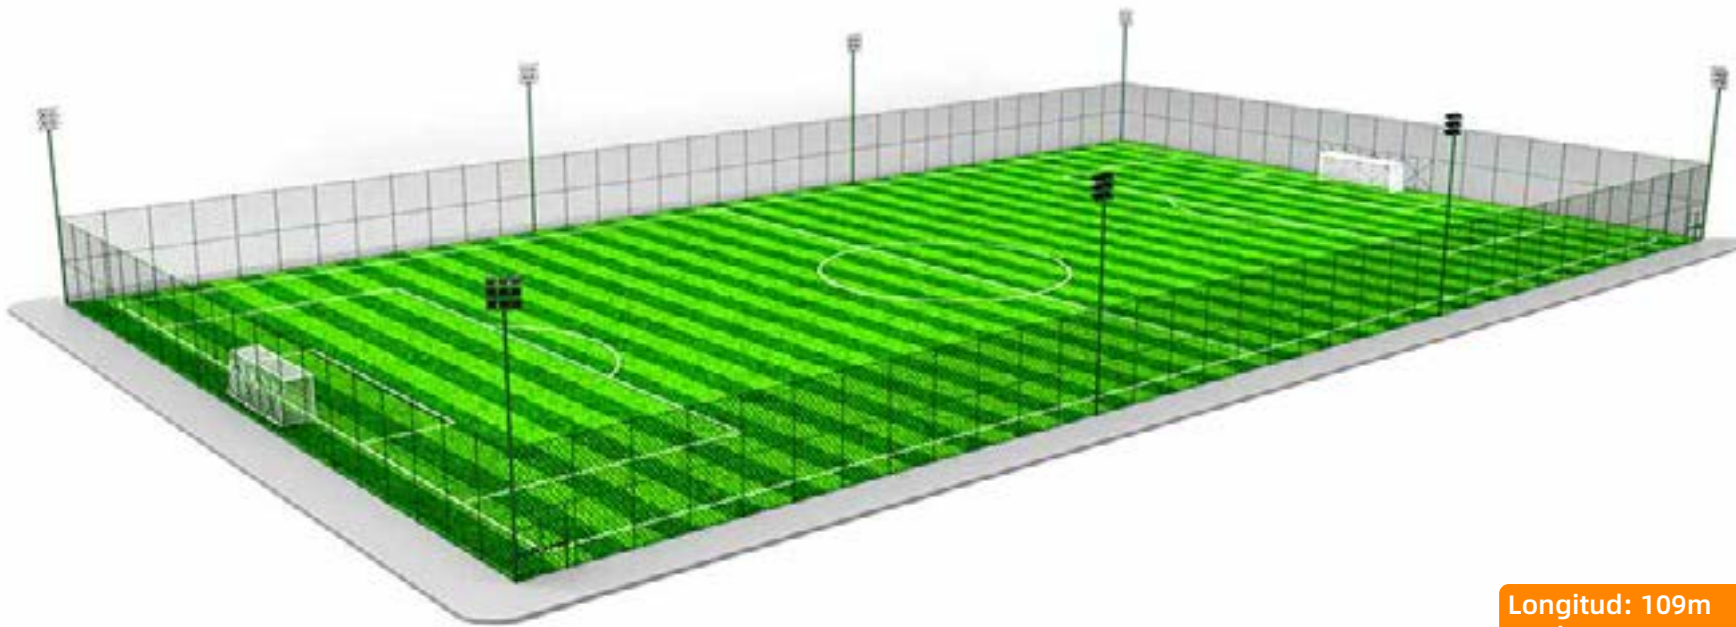

5V5

Longitud: 42m
Ancho: 25m
Superficie: 1050m²

7V7

Longitud: 69m
Ancho: 47m
Superficie: 3243m²

11V11

Longitud: 109m
Ancho: 69m
Superficie: 7412m²

PLAN DE ESPECIFICACIÓN DEL LUGAR

Sistema De Cinco Personas