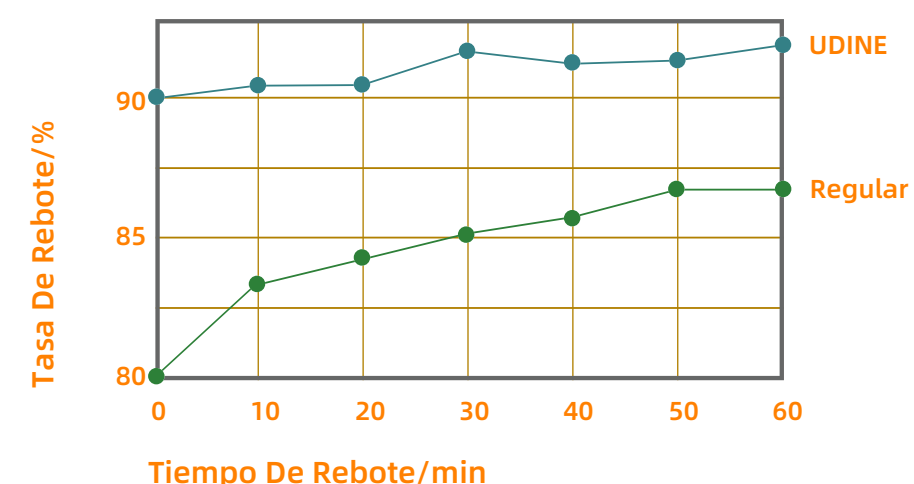

Hierba Con Forma De Tallo

Buena elasticidad y suavidad, resistencia al desgaste, sin decoloración, protección UV, todo clima.