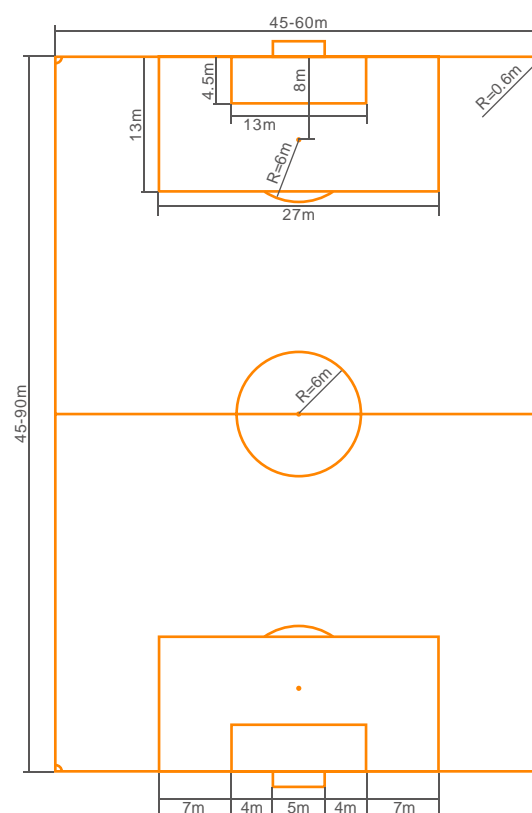

Tipo	UBLG35180900
Color	3 tones
Altura De La Pile	35MM
Gauge	3/8"
Tasa De Puntada	180/M
Densidad	18900/SQM
Apoyo	PP+MESH+SBR
Tamaño (Rollo)	2*25M 4*25M
Precio De Referencia ^{*1}	\$5.8/SQM

Tipo	UC2JKLG180103
Color	4 tones
Altura De La Pile	40MM
Gauge	3/8"
Tasa De Puntada	180/M
Densidad	18900/SQM
Apoyo	PP+MESH+SBR
Tamaño (Rollo)	2*25M 4*25M
Precio De Referencia ^{*1}	\$99/SQM

Tipo	UCLG20180930
Color	4 tones
Altura De La Pile	20MM
Gauge	3/8"
Tasa De Puntada	180/SQM
Densidad	18900/SQM
Apoyo	PP+MESH+SBT
Tamaño (Rollo)	2*25M 4*25M
Precio De Referencia ^{*1}	\$4.5/SQM

Tipo	UCLG35140800
Color	1 tones
Altura De La Pile	35MM
Gauge	3/8"
Tasa De Puntada	140/M
Densidad	14700/SQM
Apoyo	PP+MESH+SBR
Tamaño (Rollo)	2*25M 4*25M
Precio De Referencia ^{*1}	\$4.7/SQM

Tipo	UCLG40180100
Color	4 tones
Altura De La Pile	40MM
Gauge	3/8"
Tasa De Puntada	180/MM
Densidad	18900/SQM
Apoyo	PP+MESH+SBR
Tamaño (Rollo)	2*25M 4*25M
Precio De Referencia ^{*1}	\$6.7/SQM

*1 Afectado por las materias primas y otros factores, el precio fluctuará. Este precio es solo de referencia. Comuníquese con el personal de ventas para conocer el precio específico.

5V5

Longitud: 42m
Ancho: 25m
Superficie: 1050m²

7V7

Longitud: 69m
Ancho: 47m
Superficie: 3243m²

11V11

Longitud: 109m
Ancho: 69m
Superficie: 7412m²

PLAN DE ESPECIFICACIÓN DEL LUGAR

Sistema De Cinco Personas