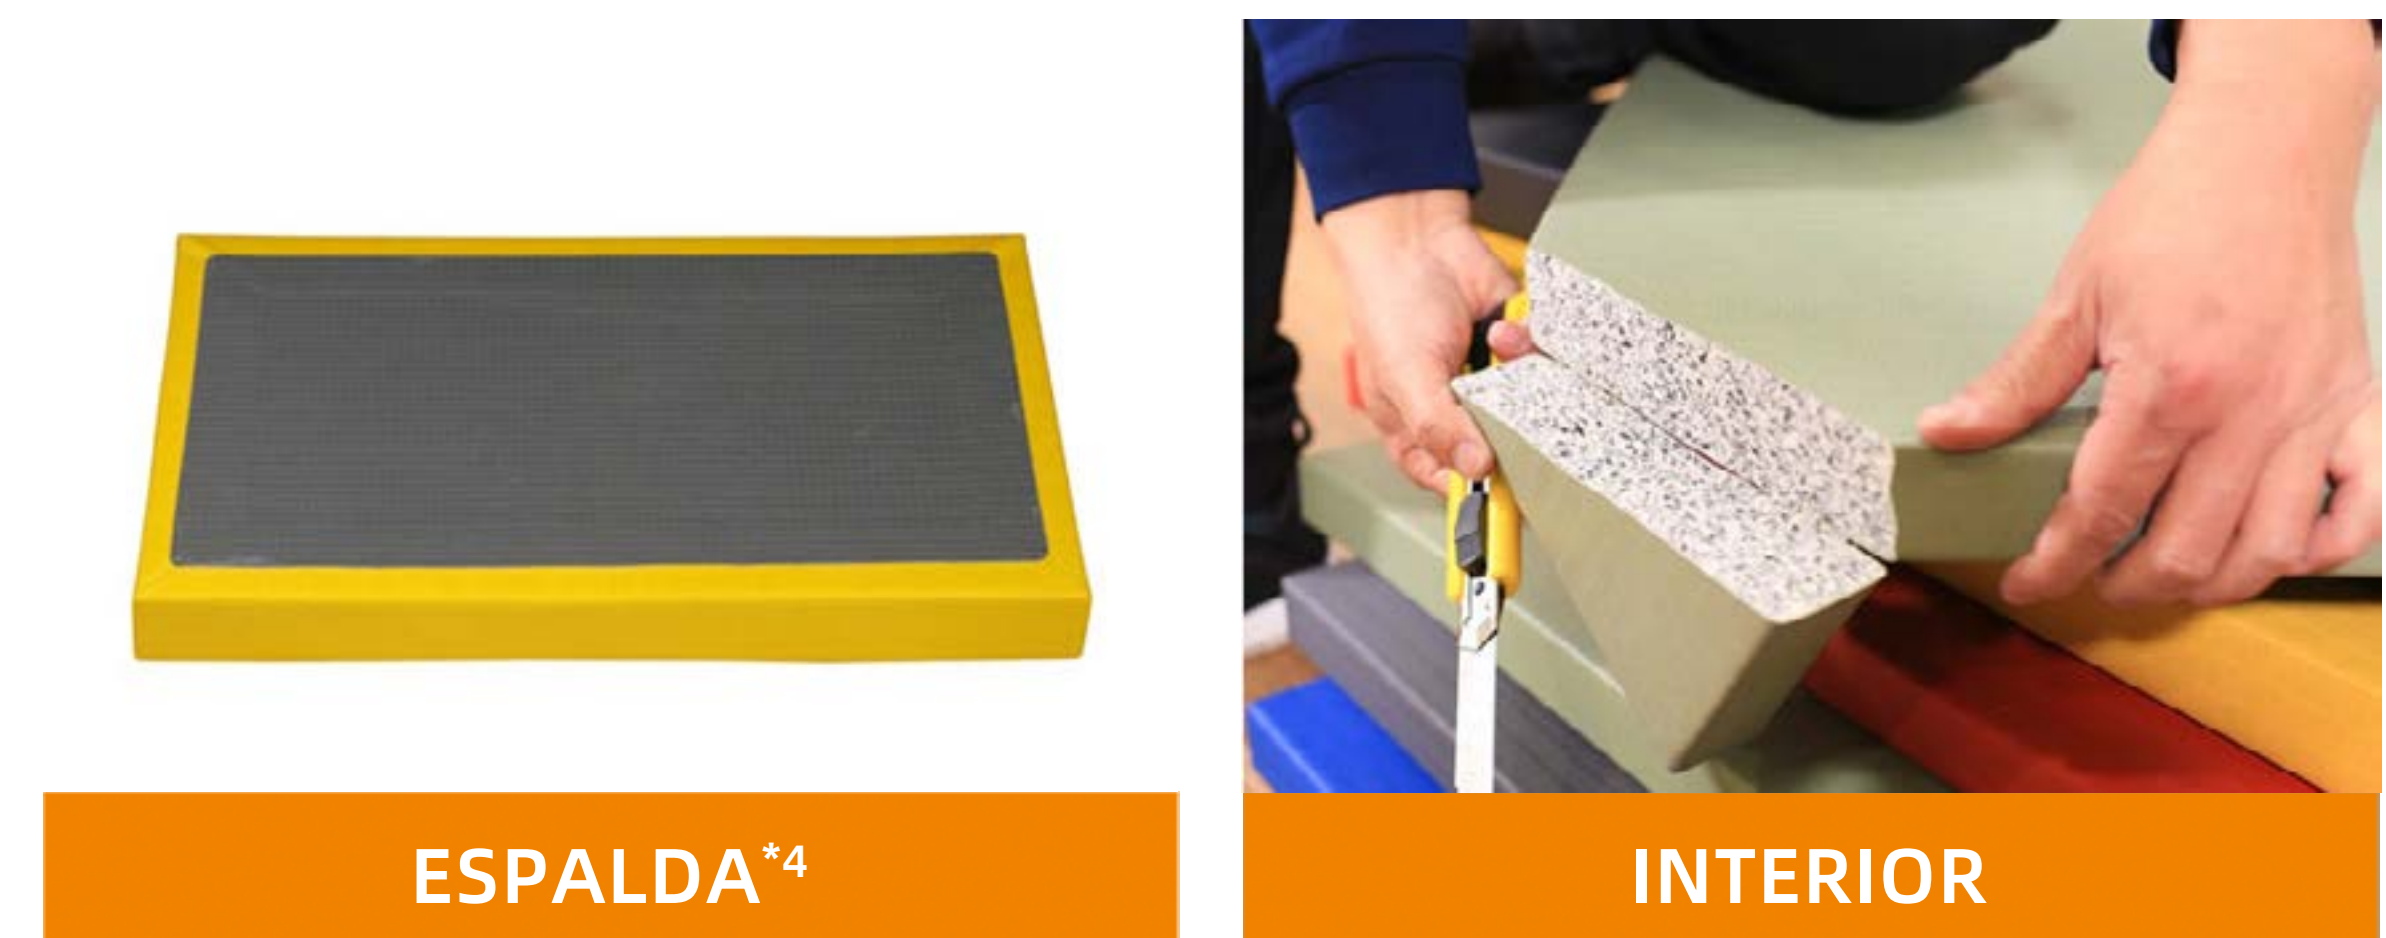

SOBRE LOS PRODUCTOS

SUPERFICIE

LADO

ESPALDA

RESOLVER

Tapete De Judo De Alta Densidad

SOBRE LOS PRODUCTOS

Nombre de la marca	UDINE		
Tamaño ^{*1}	Métrico	100CM*200CM	
	Imperial	39.3inch*78.74inch	
Grosor ^{*2}	40mm(1.57inch) 50mm(1.96inch)		
Color	Azul, Amarillo, etc		
Densidad	180-270 kg/m ³		
Instalar	Extendido plano		
Resistencia a la temperatura	-30°C to +80°C		
Aplicación	Judo, Lucha Libre, Artes Marciales, Bjj, Karate, Taekwondo, Etc		
Material	PU, Espuma De Alta Densidad		
Personalizado	Admite tamaño,color personalizado		
Garantía	1 años		
Precio de referencia ^{*3}	Densidad Media	40mm	US\$58/Pieza
		50mm	US\$64/Pieza
	Densidad Alta	40mm	US\$62/Pieza
		50mm	US\$69/Pieza
	Ultra Alta Densidad	40mm	US\$70/Pieza
		50mm	US\$76.5/Pieza