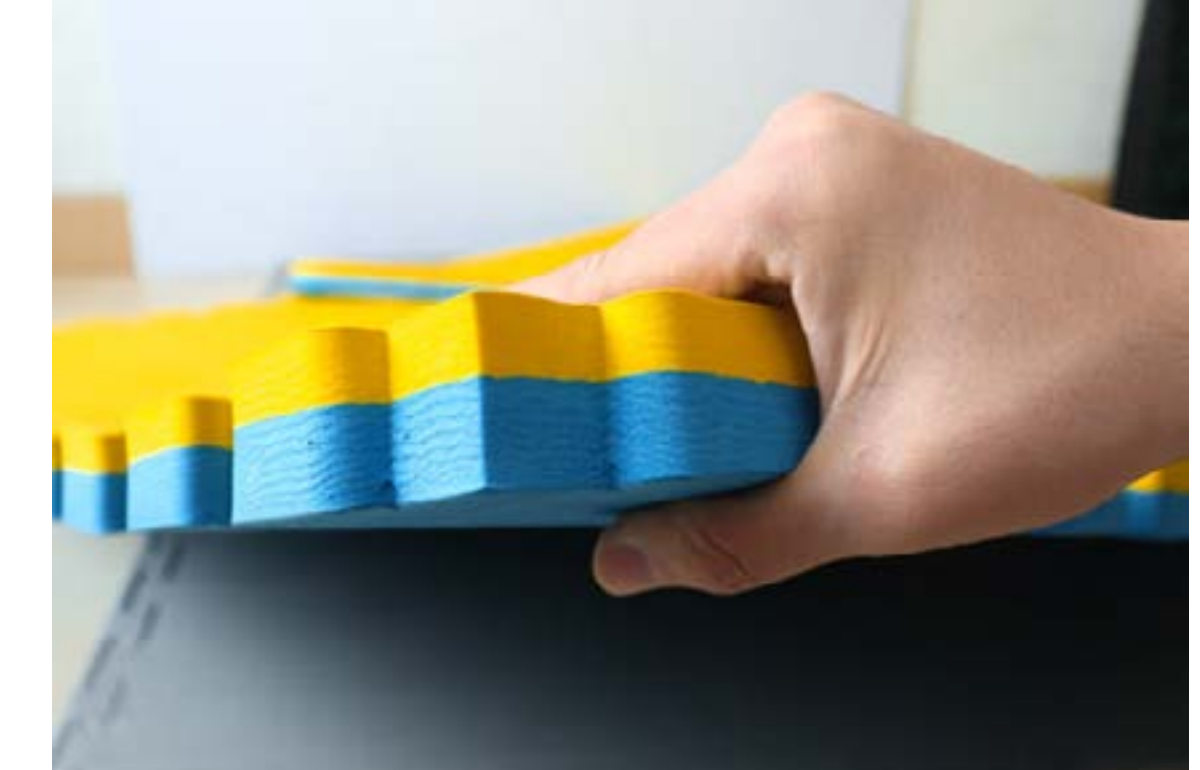

Alfombra De Espuma EVA

Nombre de la marca	UDINE	
Tamaño^{*1}	Metric	100CM*100CM
	Imperial	39.3inch*39.3inch
Grosor^{*2}	20-50mm(0.78-1.96inch)	
Color	Amarillo Y Azul, Rojo Y Azul, Negro Y Gris, Amarillo Y Negro	
Textura de superficie	Cinco Lineas, Acabado Cruzado, Patrón Cuadrado, Patrón De Hoja, Patrón Tatami	
Instalar	Empalme de hebilla	
Temperature Resistance	-30°C to +80°C	
Aplicación	Jardín de infantes, estudio de baile, bjj, kárate, taekwondo, Etc	
Material	EVA	
Personalizado	Admite tamaño,color personalizado	
Garantía	1 años	
Precio de referencia^{*3}	20mm	US$3.98/SQM
	25mm	US$4.68/SQM
	30mm	US$5.58/SQM
	40mm	US$8.01/SQM
	45mm	US$11.65/SQM
	50mm	US$14.57/SQM

*1 *2 El producto tiene una tolerancia de ±1%, lo cual es normal.

*3 Afectado por las materias primas y otros factores, el precio fluctuará. Este precio es solo de referencia. Comuníquese con el personal de ventas para conocer el precio específico.

SOBRE LOS PRODUCTOS